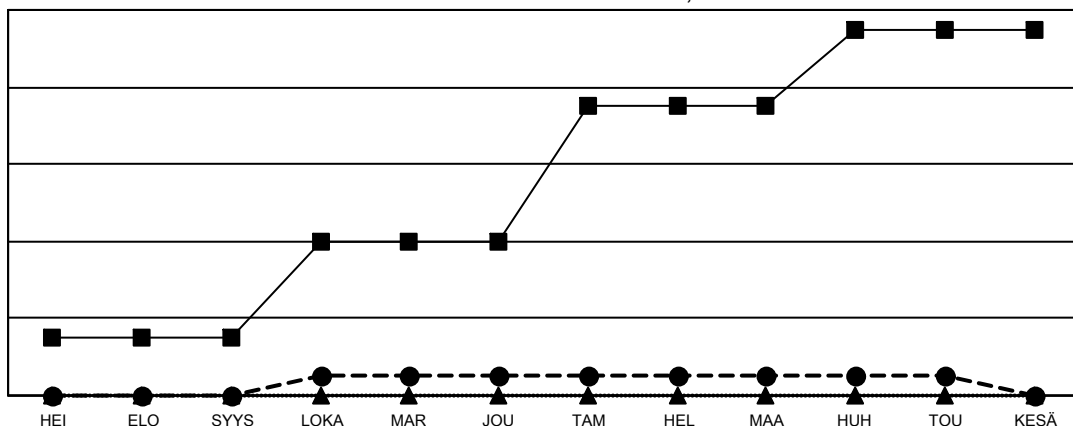

GAT MONTHLY MEMBERSHIP PROGRESS REPORT

Results as of: 5/31/2023

Multiple District 107

LOCATION: FINLAND

Klubit			
TULOKSET 2022-2023			
NELJÄNNES	DEN KLUBIN TAVO	UJDET KLUBIT	LOPETETUT KLUBIT
HEI/ELO/SYYS	3	0	9
LOKA/MAR/JOU	5	1	3
TAM/HEL/MAA	7	0	4
HUH/TOU/KESÄ	4	0	2

jäsentä			
TULOKSET 2022-2023			
NELJÄNNES	JÄSENKASVUN NETTOTAVOITE	TOTEUTUNUT JÄSENKASVU	POISTETUT JÄSENET (mukaan lukien siirrot)
HEI/ELO/SYYS	120	141	295
LOKA/MAR/JOU	172	291	429
TAM/HEL/MAA	193	308	242
HUH/TOU/KESÄ	118	142	404

TAVOITTEET JA UJDET KLUBIT, KUMULATIIVINEN

-■- NYKYISEN VUODEN TAVOITTEET UUSILLE KLUBEILLE
-●- NYKYISEN VUODEN UJDET KLUBIT
-▲- VIIME VUODEN UJDET KLUBIT