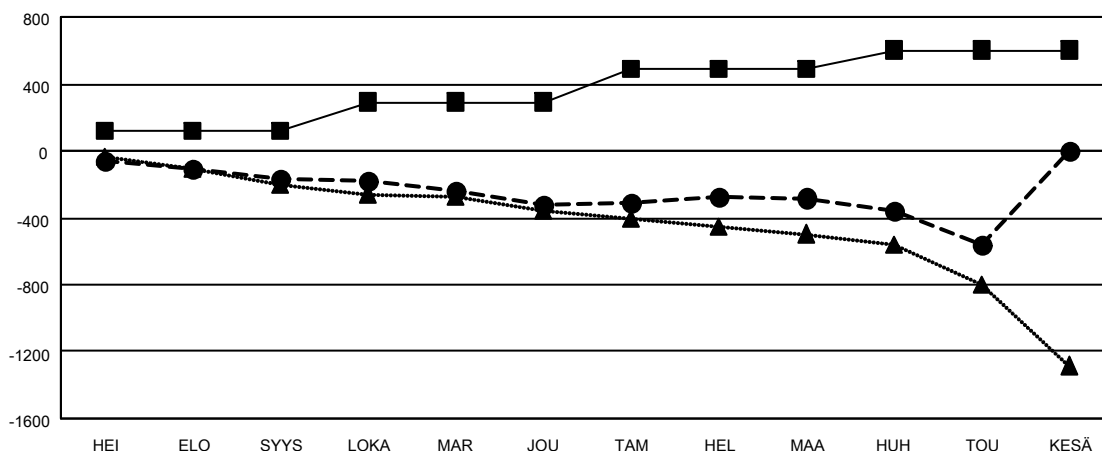

TAVOITTEET JA JÄSENET, KUMULATIIVINEN

-■- JÄSENKASVUN NETTOTAVOITE
-●- TOTEUTUNUT JÄSENKASVU
-▲- VIIME VUODEN TODELLINEN JÄSENMAÄRÄ

LAKKAUTETUT KLUBIT: 18	392 CLUBS OF 803 LISÄNNYT YHDEN TAI USEAMMAN UUTTA JÄSENTÄ	SUKUPUOLIJAKAUMA	
<u>ERONNEET JÄSENET</u>		MIES	13,413 (77.66%)
KUOLLUT	186	NAINEN	3,858 (22.34%)
KLUBI LAKKAUTETTU	24	NON BINARY	0 (0.00%)
MUU	1,160	PREFER NOT TO ANSWER	1 (0.01%)
YHTEENSÄ	1,370	PERHEJÄSENIÄ YHTEENSÄ	494
	KLIKKAAM TÄSTÄ NÄHDÄKSESI KUMULATIIVISET JÄSENTIEDOT	PERHEJÄSENET, JOTKA MAKSAVAT PUOLET JÄSENMAKSUSTA	247